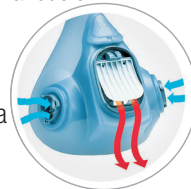

## Ülevormitud, madala profiiliga disain

- Lihtsustatud puhastus ja hooldus tänu minimaalsetele osadele ja vahedele
- Poolmaski disain annab suurenenud vaatevälja
- Kokkusobiv 3M™ keevitus/lihvimis visiiridega